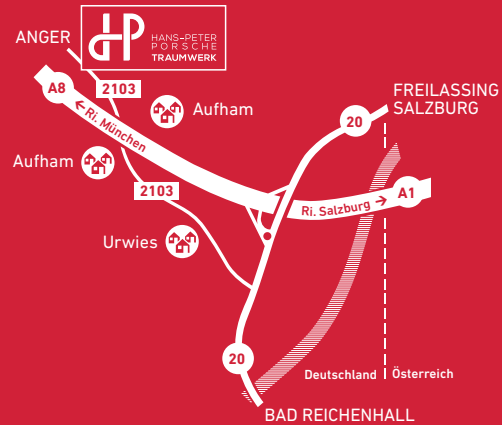

ERÖFFNUNG FRÜHJAHR 2015!

- 1 Dauerausstellungsfläche
ca. 3.000 m²
- 2 Modelleisenbahnwelt
ca. 550 m²
- 3 Sonderausstellung &
Veranstaltungsort
ca. 470 m²
- 4 TraumWerk Shop
- 5 Gastronomie
- 6 Spielfläche ca. 2.000 m²
Bockerlbahn 2km Gleislänge
- 7 156 Parkplätze &
18 Busparkplätze

info@hanspeterporsche.com
www.hanspeterporsche.com

83454 Anger-Aufham
im Berchtesgadener Land
Deutschland
(Nähe Bad Reichenhall / Salzburg)

FOTOS © Hans-Peter Porsche TraumWerk
Cover: Tippco Clown; 1. TraumWerk Gebäude; 2 Märklin Rennwagen; 3. Tippco
Flugzeug; 8. & 12. Dinky Toys; 9. Lehmann Galopp; 5. & 6. Sonstiges / Foto: FW
& SW | 4. Märklin Aeropal; 7. Märklin Storchenbeine; 11. Märklin Raddampfer /
Foto: Christian Gärtner | 10. Modelleisenbahnwelt / Foto: Barnabas Wilhelm

das Hans-Peter Porsche TraumWerk vor der eindrucksvollen Kulisse der Berchtesgadener Berge errichtet. Die moderne Architektur, inspiriert durch die Form einer Rennstrecke & Modellbahn, gleicht einer liegenden Acht. Sonderausstellungen und Außenspielflächen mit einer Bockerlbahn runden das TraumWerk Angebot für Groß und Klein ab.

KLEINE WELT GANZ GROSS

2

3

- AUTOS
- MODELLEISENBAHNWELT
- BLECHSPIELZEUG
- BOCKERLBAHN
- SPIELFLÄCHE
- GASTRONOMIE
- ORT FÜR EVENTS
- SHOP

4

5

6

7