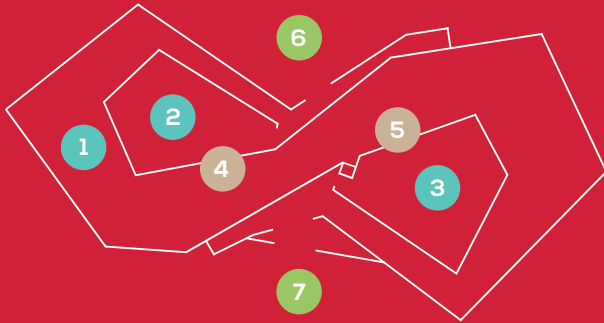

ERÖFFNUNG FRÜHJAHR 2015!

- 1 Dauerausstellungsfläche
ca. 3.000 m²
- 2 Modelleisenbahnwelt
ca. 550 m²
- 3 Sonderausstellung &
Veranstaltungsort
ca. 470 m²
- 4 TraumWerk Shop
- 5 Gastronomie
- 6 Spielfläche ca. 2.000 m²
Bockerlbahn 2km Gleislänge
- 7 156 Parkplätze &
18 Busparkplätze

info@hanspeterporsche.com
www.hanspeterporsche.com

83454 Anger-Aufham
im Berchtesgadener Land
Deutschland
(Nähe Bad Reichenhall / Salzburg)

FOTOS © Hans-Peter Porsche TraumWerk
Cover: Tippco Clown; 1. TraumWerk Gebäude; 2 Märklin Rennwagen; 3. Tippco
Flugzeug; 8. & 12. Dinky Toys; 9. Lehmann Galopp; 5. & 6. Sonstiges / Foto: FW
& SW | 4. Märklin Aeropal; 7. Märklin Storchenbeine; 11. Märklin Raddampfer /
Foto: Christian Gärtner | 10. Modelleisenbahnwelt / Foto: Barnabas Wilhelm

HANS-PETER
PORSCHE
TRAUMWERK

VOR.SCHAU

TraumWerk

AUF 75.000 QUADRATMETERN

1

EIN TRAUM . EIN GEDANKE . EIN WERK . DAS TRAUMWERK

Das Hans-Peter Porsche TraumWerk ist der wahr gewordene Traum eines leidenschaftlichen Sammlers mit einem weltweit bekannten Namen – der zugleich Qualitätsmarke ist. Eine neue Modelleisenbahnwelt, die private Sammlung von Blechspielzeug vergangener Jahrzehnte bis hin zu legendären Fahrzeugen werden an einem eigens dafür geschaffenen Ort ausgestellt. In unmittelbarer Nähe zu Salzburg wurde

das Hans-Peter Porsche TraumWerk vor der eindrucksvollen Kulisse der Berchtesgadener Berge errichtet. Die moderne Architektur, inspiriert durch die Form einer Rennstrecke & Modellbahn, gleicht einer liegenden Acht. Sonderausstellungen und Außenspielflächen mit einer Bockerlbahn runden das TraumWerk Angebot für Groß und Klein ab.